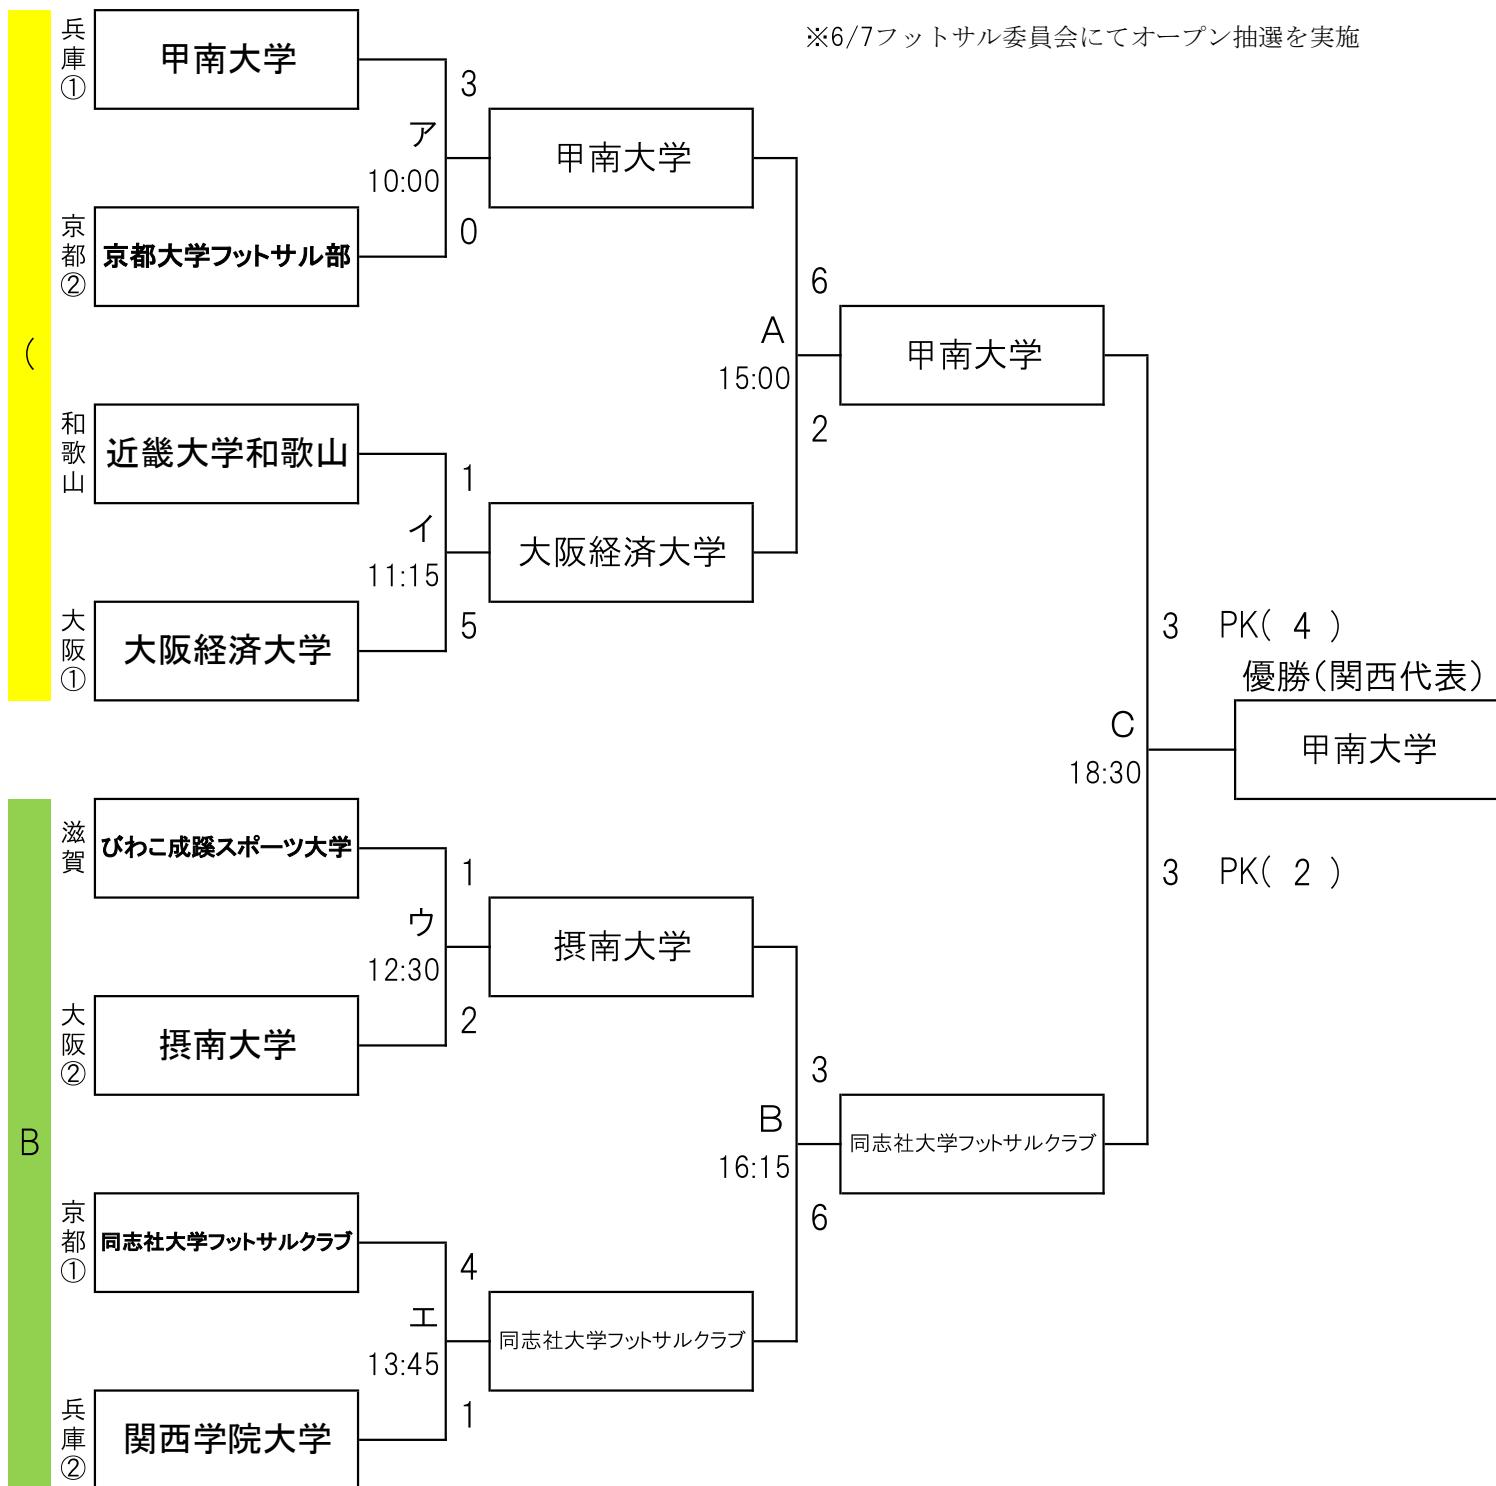

第18回全日本大学フットサル大会 関西大会

※6/7フットサル委員会にてオープン抽選を実施

- 試合時間 15-5-15 プレーイングタイム
- 1回戦と2回戦は延長なし。同点の場合はPK
- 決勝戦は同点の場合延長、PK